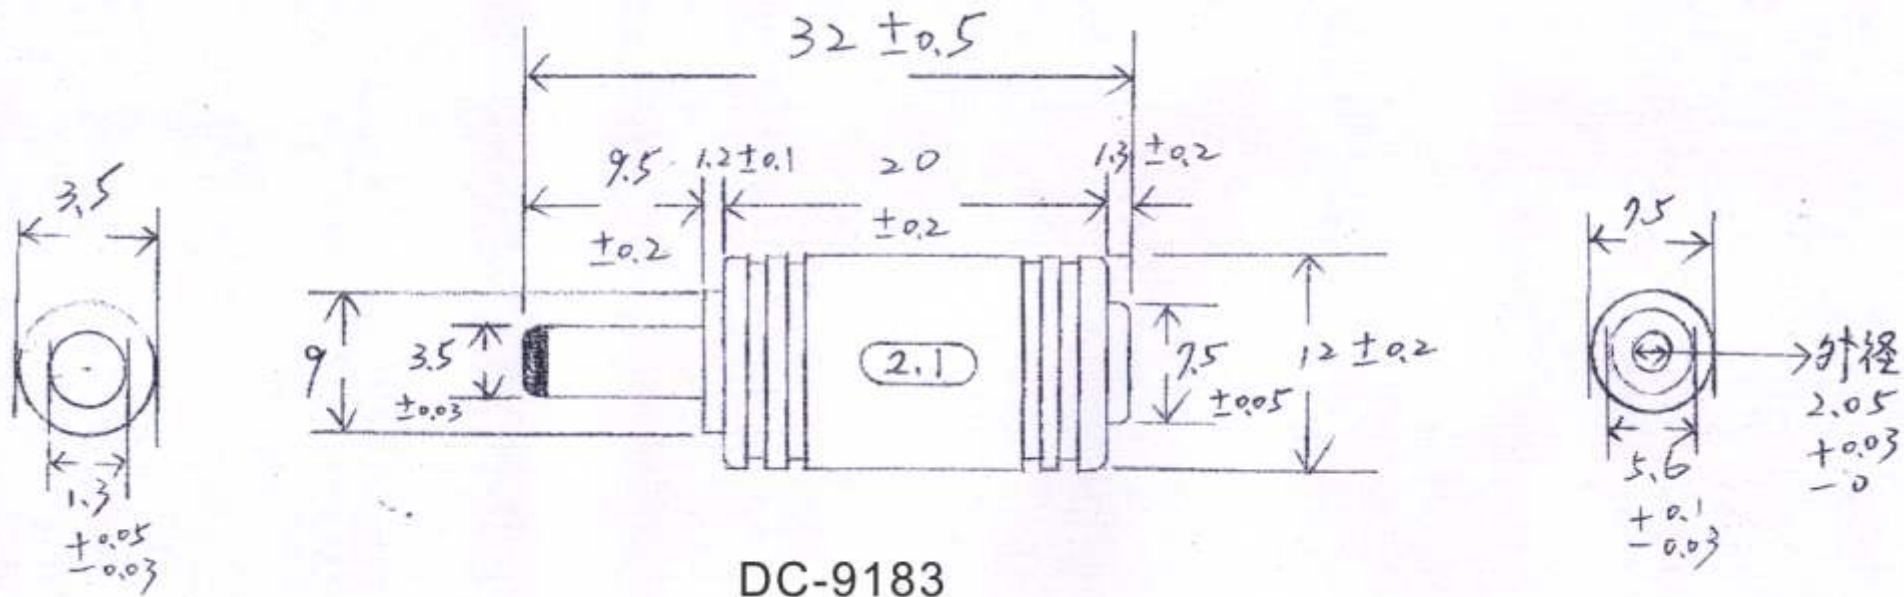

CS1034-B

DC 9183

DC 1.3 頭 To DC 2.1 母座

United AU-VI CO., LTD